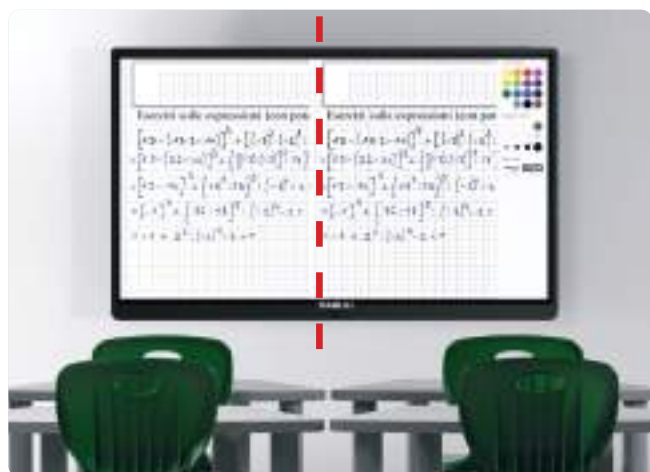

### DABLIUTOUCH

Interactive flat panel display

Light Sensitive

Smart Eye Protection

Display	65-inch	75-inch	86-inch
Dimensione	1486*905*89.2 mm	1708 *1028*89.4 mm	1955*1168.5*89.4 mm
Contrasto	5000:1	5000 :1	5000 :1
Luminosità	500 cd/m <sup>2</sup> (typ.)	500 cd/m <sup>2</sup> (typ.)	400 cd/m <sup>2</sup> (typ.)
Peso	39 kg	52 kg	70 kg
Vesa	4-M8 500 X 400 mm	4-M8 600 X 400 mm	4-M8 800 X 400 mm

### Funzione Splitscreen per confronto file

Durante una lezione in classe con questa funzione sarà possibile **duplicare l'app lavagna** in modo tale da effettuare **annotazioni simultanee**, confronto tra appunti e correzioni di esercizi in modo chiaro ed intuitivo.